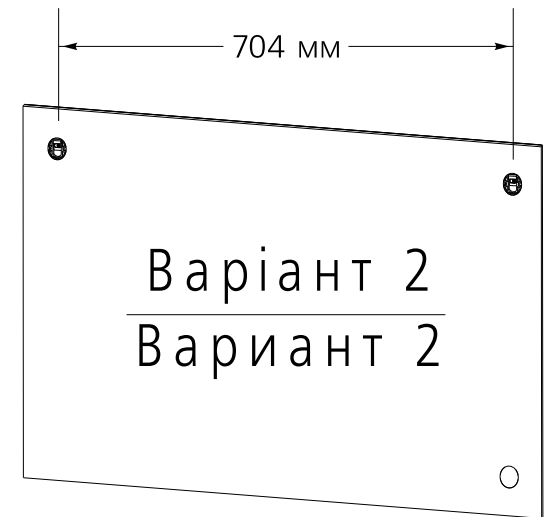

# Система **СОН** Дзеркало | Зеркало

ширина 77 см | ширина 77 см  
висота 85,5 см | висота 85,5 см  
глибина 38 см | глибина 38 см

ширина 85,5 см | ширина 85,5 см  
висота 77 см | висота 77 см  
глибина 38 см | глибина 38 см

Номер елемента	Розміри	Номер пакета	Код
Номер елемента	Размеры	Номер пакета	Код
1	855x770	1/1	SE2-405