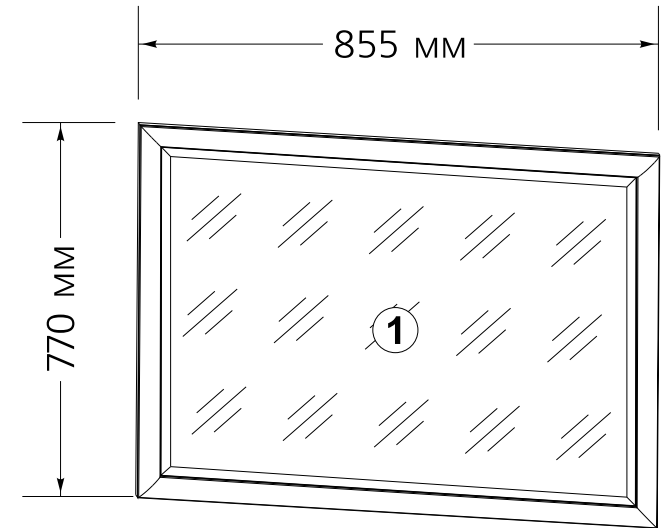

# Система **СОН** Дзеркало | Зеркало

ширина 77 см | ширина 77 см  
висота 85,5 см | висота 85,5 см  
глибина 38 см | глибина 38 см

ширина 85,5 см | ширина 85,5 см  
висота 77 см | висота 77 см  
глибина 38 см | глибина 38 см

Номер елемента	Розміри	Номер пакета	Код
Номер елемента	Размеры	Номер пакета	Код
1	855x770	1/1	SE2-405