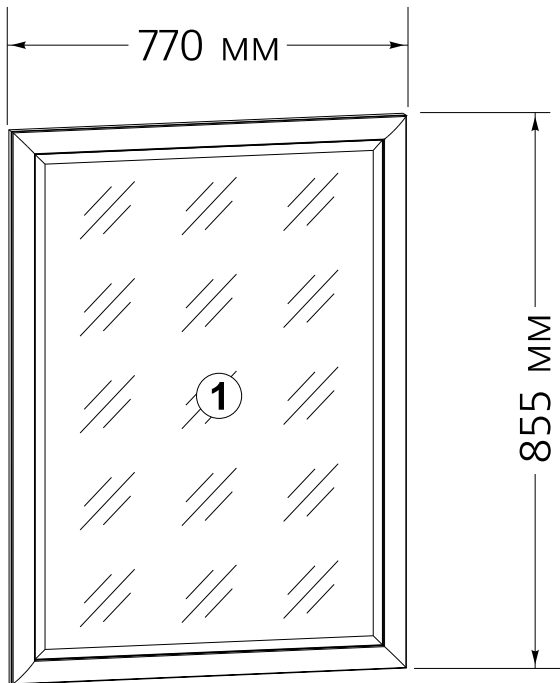

# Система **СОН** Дзеркало | Зеркало

ширина 77 см | ширина 77 см  
висота 85,5 см | висота 85,5 см  
глибина 38 см | глибина 38 см

ширина 85,5 см | ширина 85,5 см  
висота 77 см | висота 77 см  
глибина 38 см | глибина 38 см

Номер елемента	Розміри	Номер пакета	Код
Номер елемента	Размеры	Номер пакета	Код
1	855x770	1/1	SE2-405